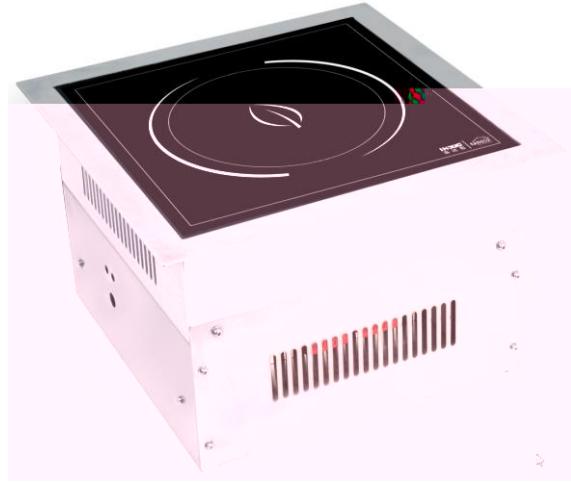

产品名称			
------	--	--	--

LED	86%		
-----	-----	--	--

	200mm		
--	-------	--	--

--